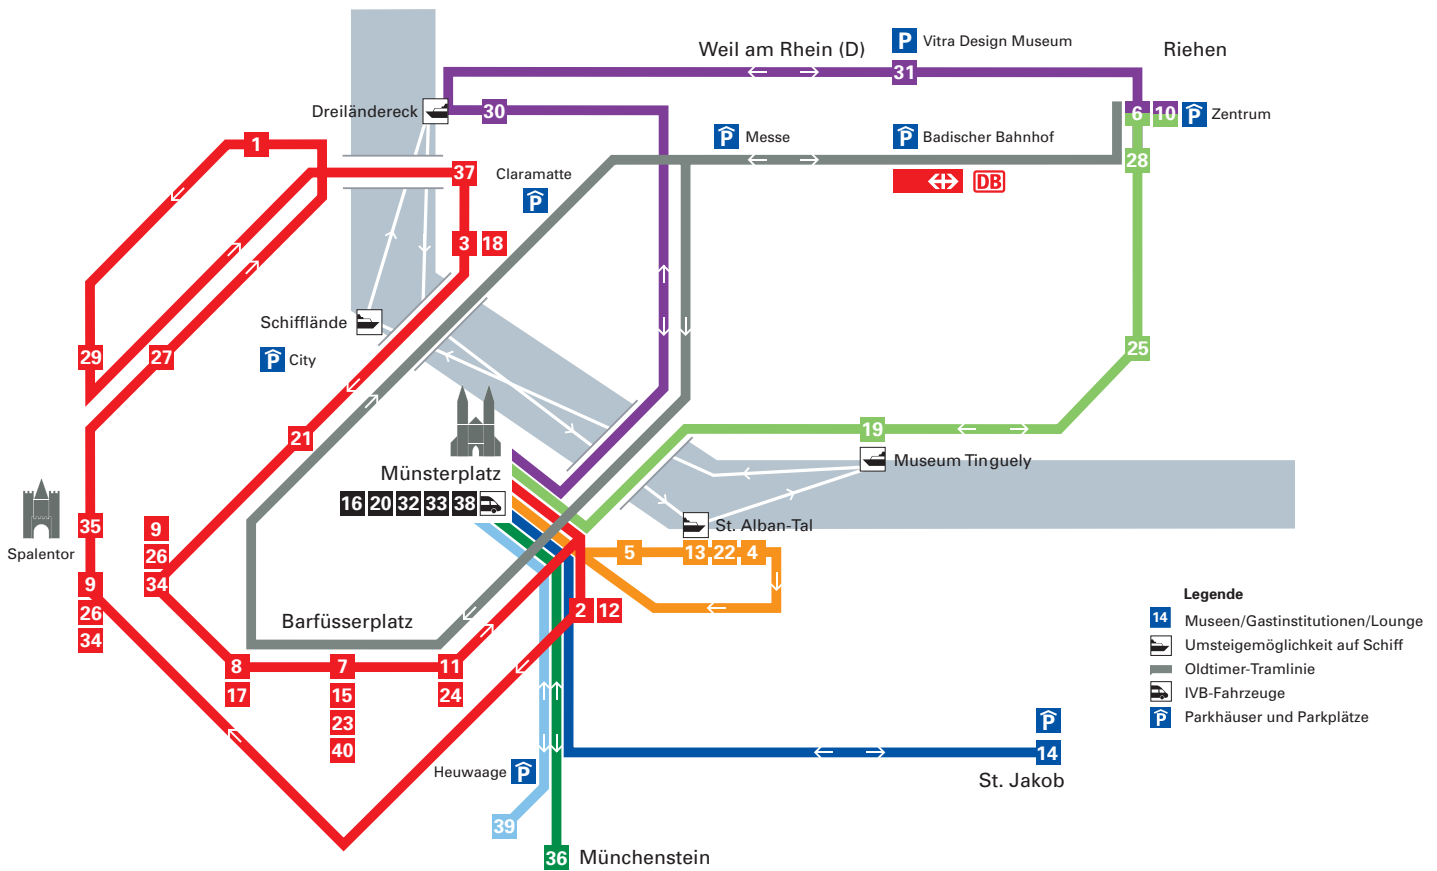

Shuttle-Linien

Ab Münsterplatz, 18–2 Uhr, mit dem Museumsnacht-Ticket gratis

Legende

- 14 Museen/Gastinstitutionen/Lounge
- Umsteigemöglichkeit auf Schiff
- Oldtimer-Tramlinie
- IVB-Fahrzeuge
- Parkhäuser und Parkplätze

alle Shuttle-Linien

- **Münsterplatz**
- 16 Museum der Kulturen Basel
- 20 Naturhistorisches Museum Basel
- 32 Archäologische Bodenforschung
- 33 Basler Münster
- 38 Staatsarchiv Basel-Stadt

dunkelgrüne Shuttle-Linie alle 20 Min.

- Münsterplatz
- 36 EBM Elektrizitätsmuseum
- Münsterplatz

dunkelblaue Shuttle-Linie alle 30 Min.

- Münsterplatz
- 14 Mühlemuseum Brüglingen
- Münsterplatz

rote Shuttle-Linie alle 10 Min.

- Münsterplatz
- 2 Antikenmuseum Basel
- 12 Kunstmuseum Basel
- 9 Jüdisches Museum
- 26 Feuerwehrmuseum
- 34 Basler Plakatsammlung
- 35 Botanischer Garten
- 27 Skulpturhalle
- 1 Anatomisches Museum
- 29 Sportmuseum
- 37 Boxmuseum
- 3 Ausstellungsraum Klingental
- 18 Museum Kleines Klingental
- Schiffflände
- 21 Pharmazie-Hist. Museum
- 9 Jüdisches Museum
- 26 Feuerwehrmuseum
- 34 Basler Plakatsammlung
- 8 HMB: Musikmuseum
- 17 Museum für Musikautomaten
- 7 HMB: Barfüsserkirche
- 15 Museum.BL
- 23 Puppenhausmuseum
- 40 BKB-Lounge
- 11 Kunsthalle Basel
- 24 SAM
- Münsterplatz

hellblaue Shuttle-Linie alle 30 Min.

- Münsterplatz
- 39 Zoo Basel
- Münsterplatz

violette Shuttle-Linie alle 10 Min.

- Münsterplatz
- 30 Verkehrsdrehscheibe Schweiz
- Dreiländereck
- 31 Vitra Design Museum
- 6 Fondation Beyeler
- 10 Kunst Raum Riehen
- 31 Vitra Design Museum
- Dreiländereck
- 30 Verkehrsdrehscheibe Schweiz
- Münsterplatz